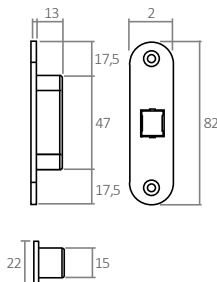

EASY TOUCH

Aro: Madeira
Porta: Madeira

Frame: Wood
Door: Wood

Huisserie: Bois
Porte: Bois