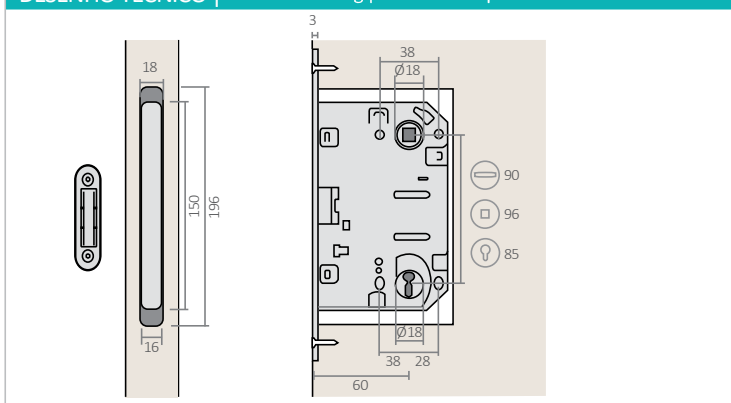

DESENHO TECNICO | Technical drawing | Dessin technique

PREMIUM ALU | KIT DE FERRAGENS PARA PORTA BATENTE | HARDWARE KIT FOR HINGED DOOR | KIT DE QUINCAILLERIE POUR PORTE BATTANTE

PREMIUM ALU | Kit para porta batente
Hardware kit | Kit de quincaillerie