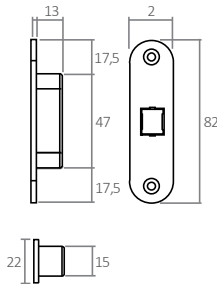

FECHO MAGNÉTICO | Magnetic lock | Serrure magnétique

ALU TOUCH

Aro: Alumínio
Porta: Madeira

Frame: Aluminium
Door: Wood

Huisserie: Aluminium
Porte: Bois