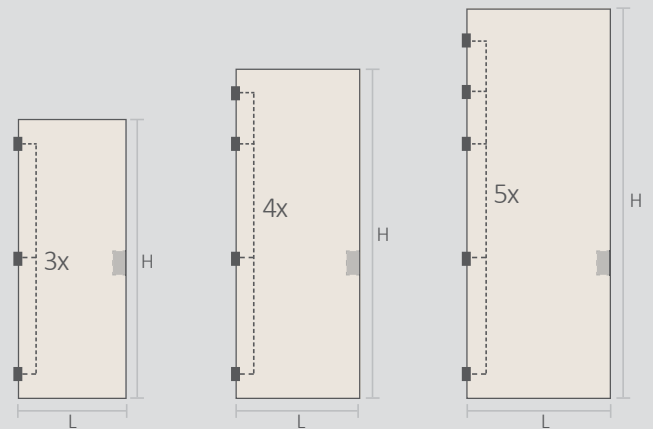

Frame: Wood  
Door: Wood

Huisserie: Bois  
Porte: Bois

**APLICAÇÃO DE DOBRADIÇAS**

Hinge application | Application Charnière

DIMENSÕES DA PORTA Door dimension   Dimensions de la porte	DOBRADIÇAS Hinge   Charnière
H ≤ 2199 L ≤ 1000	3x
2200 < H ≤ 2500 1001 < L < 1100	4x
> 2500	5x