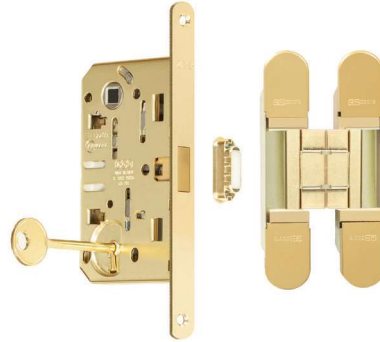

PLUS | PREMIUM

**PREMIUM**

**PREMIUM**

Fechadura magnética  
Dobradiça invisível  
Aplicação: Aro de madeira

Magnetic lock  
Invisible hinge  
Use: Wooden door frames

Serrure magnétique  
Charnière invisible  
Application: Huisserie en bois

**PREMIUM WHITE**

Fechadura magnética  
Dobradiça invisível  
Aplicação: Aro de madeira

Magnetic lock  
Invisible hinge  
Use: Wooden door frames

Serrure magnétique  
Charnière invisible  
Application: Huisserie en bois

**PREMIUM BLACK**

Fechadura magnética  
Dobradiça invisível  
Aplicação: Aro de madeira

Magnetic lock  
Invisible hinge  
Use: Wooden door frames

Serrure magnétique  
Charnière invisible  
Application: Huisserie en bois

**PREMIUM GOLD**

Fechadura magnética  
Dobradiça invisível  
Aplicação: Aro de madeira

Magnetic lock  
Invisible hinge  
Use: Wooden door frames

Serrure magnétique  
Charnière invisible  
Application: Huisserie en bois