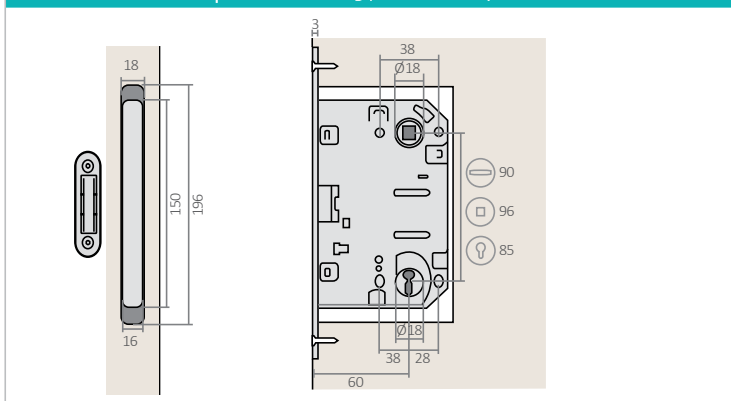

DESENHO TECNICO | Technical drawing | Dessin technique