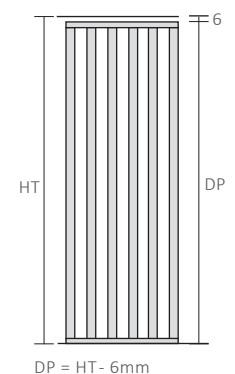

DIVISÓRIA EM PAINEL

Framed slat partition
Claustra des lattes en panneau