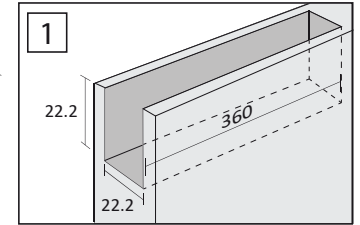

Kit Contém

- A** 4x  Ref. 3005
- B** 2x  Ref. 4005
- C** 2x*  Ref. 5004
- D** 6x*  4x30mm 4x40
- E** 1x  Ref. 7017
- F** 2x  M6x30
- G** 2x  4x40
- H**  openspace®

REFERÊNCIA REFERENCE RÉFÉRENCE	↔	LARG. PORTA DOOR WIDTH LARGEUR PORTE
9009		360 mm ≥ 1600 mm

Porta | Door | Porte | Puerta
120Kg

*A quantidade varia conforme a dimensão do sistema | The quantity varies accordingly to the system dimension | Quantité variable selon la largeur du kit