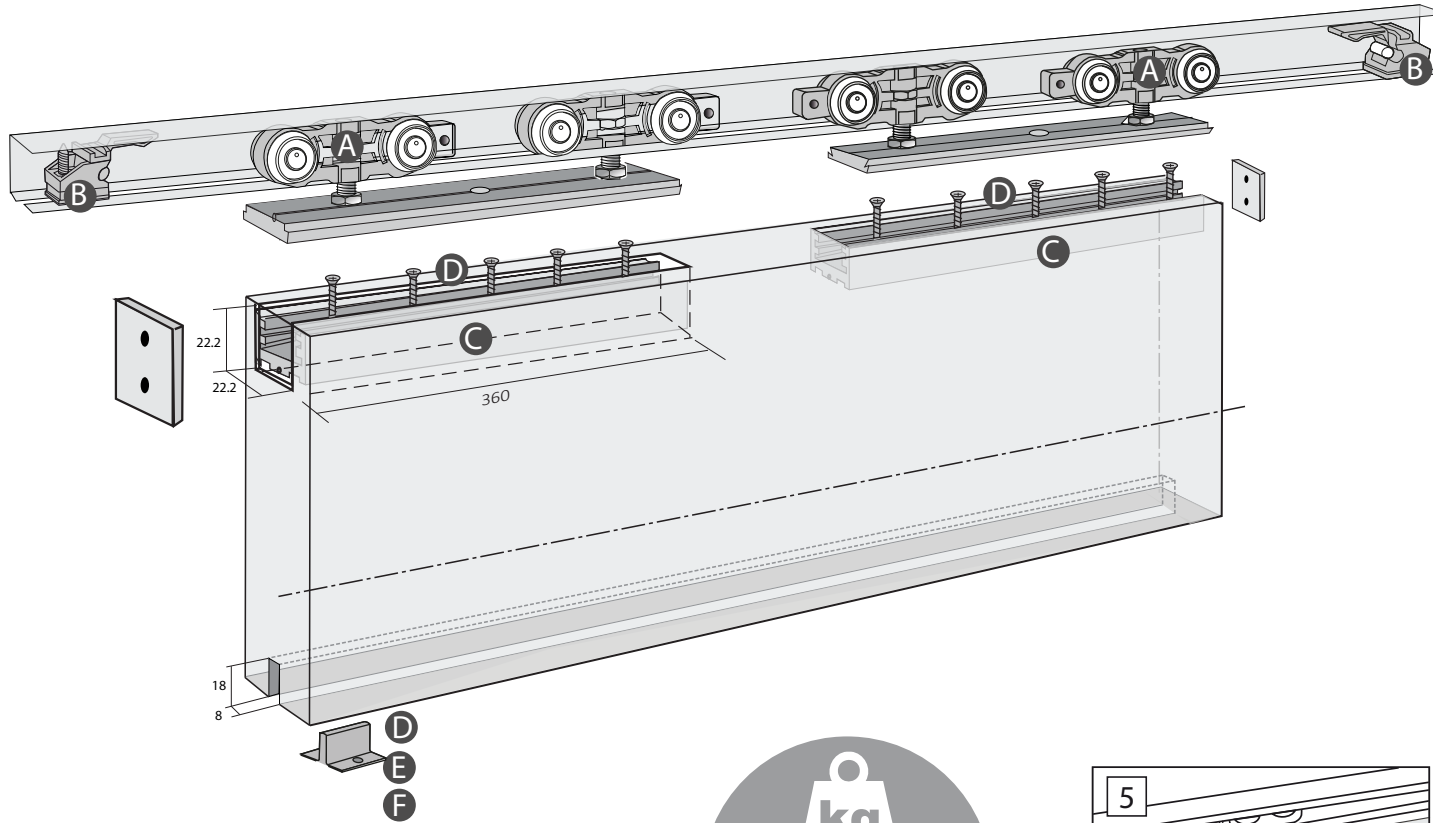

Kit Contém

- A** 4x  Ref. 3005
- B** 2x  Ref. 4005
- C** 2x*  Ref. 5004
- D** 6x*  4x30mm 4x40
- E** 1x  Ref. 7017
- F** 2x  M6x30
- G** 2x  4x40
- H**  openspace®

REFERÊNCIA REFERENCE RÉFÉRENCE	↔	LARG. PORTA DOOR WIDTH LARGEUR PORTE
9009		360 mm ≥ 1600 mm

Porta | Door | Porte | Puerta
120Kg

*A quantidade varia conforme a dimensão do sistema | The quantity varies accordingly to the system dimension | Quantité variable selon la largeur du kit