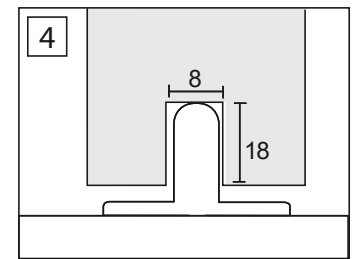

Kit Contém

- A** 4x  Ref. 3005
- B** 2x  Ref. 4005
- C** 2x*  Ref. 5004
- D** 6x*  4x30mm 4x40
- E** 1x  Ref. 7017
- F** 2x  M6x30
- G** 2x  4x40
- H**  openspace®

REFERÊNCIA REFERENCE RÉFÉRENCE	↔	LARG. PORTA DOOR WIDTH LARGEUR PORTE
9009		360 mm ≥ 1600 mm

Porta | Door | Porte | Puerta
120Kg

*A quantidade varia conforme a dimensão do sistema | The quantity varies accordingly to the system dimension | Quantité variable selon la largeur du kit