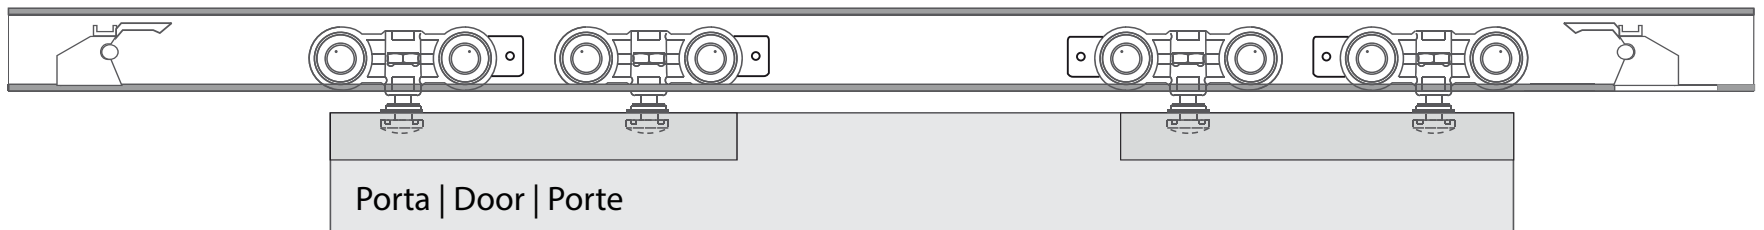

Kit Contém

- A** 4x  Ref. 3005
- B** 2x  Ref. 4005
- C** 2x*  Ref. 5004
- D** 6x*  4x30mm 4x40
- E** 1x  Ref. 7017
- F** 2x  M6x30
- G** 2x  4x40
- H**  openspace®

REFERÊNCIA REFERENCE RÉFÉRENCE	↔	LARG. PORTA DOOR WIDTH LARGEUR PORTE
9009		360 mm ≥ 1600 mm

Porta | Door | Porte | Puerta
120Kg

*A quantidade varia conforme a dimensão do sistema | The quantity varies accordingly to the system dimension | Quantité variable selon la largeur du kit