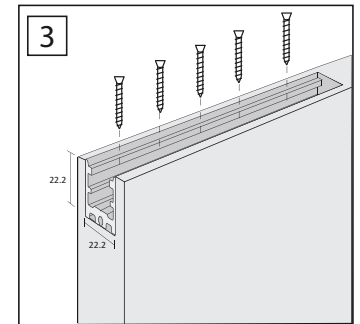

Kit Contém

- A** 4x  Ref. 3005
- B** 2x  Ref. 4005
- C** 2x*  Ref. 5004
- D** 6x*  4x30mm 4x40
- E** 1x  Ref. 7017
- F** 2x  M6x30
- G** 2x  4x40
- H**  openspace®

REFERÊNCIA REFERENCE RÉFÉRENCE	↔	LARG. PORTA DOOR WIDTH LARGEUR PORTE
9009		360 mm ≥ 1600 mm

Porta | Door | Porte | Puerta
120Kg

*A quantidade varia conforme a dimensão do sistema | The quantity varies accordingly to the system dimension | Quantité variable selon la largeur du kit