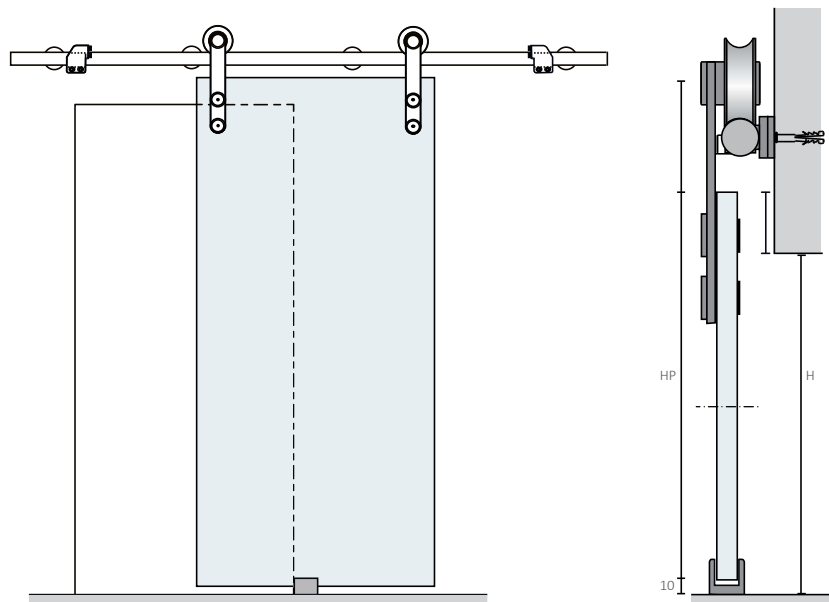

**PORTA** | Door | Porte

 **VIDRO** **TRANSPARENTE**  
Glass | Verre Clear | Transparent

**ASA PARA PORTA** | Pull Handle | Barre de tirage

**INOX** Ref.: IN.07.201.600  
Steel | Acier  Satinado | Satin | Satiné

## STYLE GLASS

Elegante e moderno, este sistema permite a aplicação de uma porta de correr em vidro até 60kg, através da fixação à parede de uma calha tubular em aço e do recurso a um sistema de roldanas de elevada qualidade.

*Élégant et moderne, le STYLE GLASS permet l'application d'une porte coulissante en verre jusqu'à 60 kg par la fixation au mur d'un rail tubulaire en acier inoxydable et avec un système de poulies de haute qualité.*

DIMENSÃO   DIMENSION	
 <b>PORTA</b> Door Porte	 <b>KIT</b> KIT
600 - 1000	2000

REF: 11.0104.003

QR CODE

**CAPACIDADE MÁXIMA**  
MAXIMUM CAPACITY / CAPACITÉ MAXIMALE  
**Porta | Door | Porte**  
60 Kg

**ARTIGOS INCLUÍDOS** | INCLUDED ITEMS | ARTICLES INCLUS: