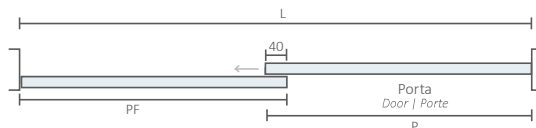

Exemplo de aplicação

Application example | Exemple d'application: