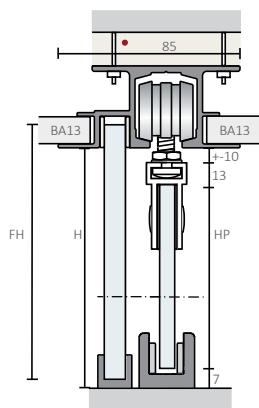

PORTA | Door | Porte

VIDRO

Glass | Verre

Fosco

Frosted | Dépoli

ASA PARA PORTA | Pull Handle | Barre de tirage

INOX

Steel | Acier

Ref: IN.07.201.1200

● Satinado | Satin | Satiné

INSIDE DV

Desenvolvido especialmente para embutir no teto falso, o INSIDE DV possibilita a instalação de uma porta de correr e de um painel fixo em vidro, criando uma separação elegante entre dois espaços distintos.

Composto por uma calha em alumínio de fixação ao teto falso, o INSIDE DV apresenta-se como um sistema discreto que comunica com os espaços contíguos, mantendo a harmonia das linhas arquitetônicas.

The in-ceiling INSIDE DV system was specially designed for the installation of a glass sliding door with a fixed panel, creating an elegant separation between two distinct spaces.

Composed by an in-ceiling aluminium track, the INSIDE DV presents itself as a discrete system which communicates with the adjacent spaces while maintaining the harmony of the architectural lines.

Porta de vidro não comercializada

Glass door not available for sale

Porte en verre indisponible

Opcional | Optional | Option

EASY SOFT INSIDE ◀◀◀◀◀◀◀◀

DIMENSÃO
DIMENSION

2000

3000

4000

6000

Exemplo de aplicação

Application example | Exemple d'application:

ARTIGOS NECESSÁRIOS | REQUIRED ITEMS | ARTICLES NÉCESSAIRES:		1 PORTA | Door | Porte	
CALHAS | TRACKS | RAILS		Vidro | Glass | Verre	
R: 1014	Sem Soft Soft Without Sans Soft	1x 9005 | Kit de acessórios Accessories kit Kit d'accessoires	1x 8002 | Kit Pinça contínua Clamp Kit Kit Pince
R: 1021	Soft duplo Double-Soft	1x 9019 | Kit Inside wood Inside Wood kit Kit Inside Wood	

EN1527 : 2013

- 6 3 - 1 0 - 1 3

CAPACIDADE MÁXIMA

MAXIMUM CAPACITY / CAPACITE MAXIMALE

Porta | Door | Porte

120 Kg

QR CODE