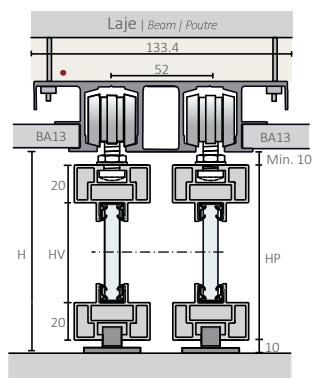

Porta de vidro com moldura em alumínio
Aluminium framed glass door | Maximum dimension 1200x2600mm