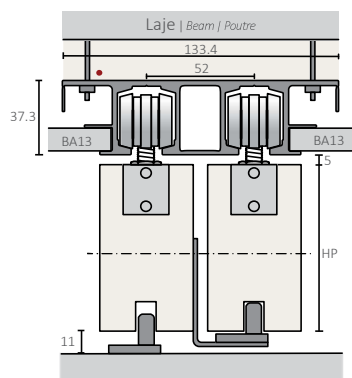

Porta de madeira
Wooden door | Porte en bois