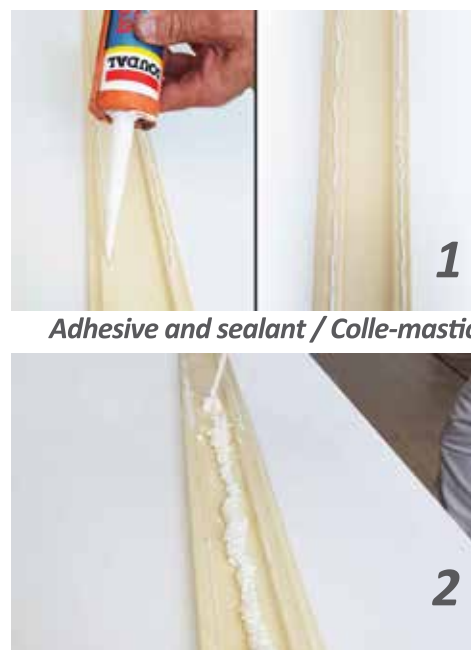

WPC SKIRTING

PLINTHE WPC 70mm

2 POSSIBLE TYPES OF APPLICATION! | 2 TYPES D'APPLICATION POSSIBLES!

1
Adhesive and sealant / Colle-mastic

2
PU adhesive foam - Low expansion
Mousse adhésive PU - Faible expansion

DESCRIPTION

En - Skirting manufactured in wood and plastic composite (PVC), coated with decorative foil of the Vinyl, PVC or Décor ranges. The installation can be done with adhesive and sealant or PU adhesive foam - low expansion.

Highly moisture-resistant and easy to maintain. The WPC skirting is indicated for ceramic, vinyl and floating floorings. Due to the WPC flexibility, this skirting can be installed on curved surfaces.

Fr - Plinthe fabriquée en composite de bois et plastique (PVC), avec placage feuille décorative des gammes : Vinyl, PVC ou Décor. Possibilité d'application avec colle-mastic ou mousse adhésive PU - faible expansion.

Très résistant à l'humidité et facile à entretenir. Indiqué pour l'application dans des planchers en céramique, en vinyle et flottants. Grâce à la flexibilité du WPC, cette plinthe peut être installée sur des surfaces courbes.