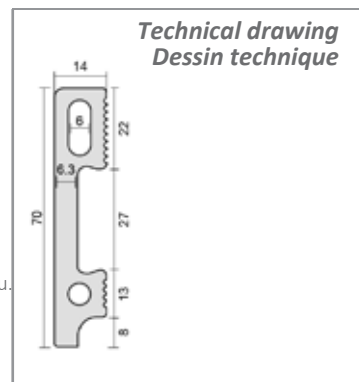

* - Variable according to the vinyl designs. | - Variable selon le vinyle standard.

En - WPC SKIRTING: Stretch film - 10 units | **PLINTHE WPC:** Film étirable - 10 unités

KG 70x14x2300 mm = 0,98 kg | 70x14x2500 mm = 1,1 Kg

En - Avoid prolonged exposure to chemicals products, because it can cause permanent damage.

Fr - Évitez l'exposition prolongée aux produits chimiques, car il peut causer des dommages permanents.

En - Use a dry or damp cloth, vacuum cleaner and neutral PH detergent. Avoid water accumulation.

Fr - Utilisez un chiffon sec ou humide, un aspirateur et un détergent avec PH neutre. Évitez l'accumulation d'eau.

En - Product waist may be recycled according to appropriate standards.

Fr - Les résidus du produit peuvent être recyclés conformément aux normes appropriées.