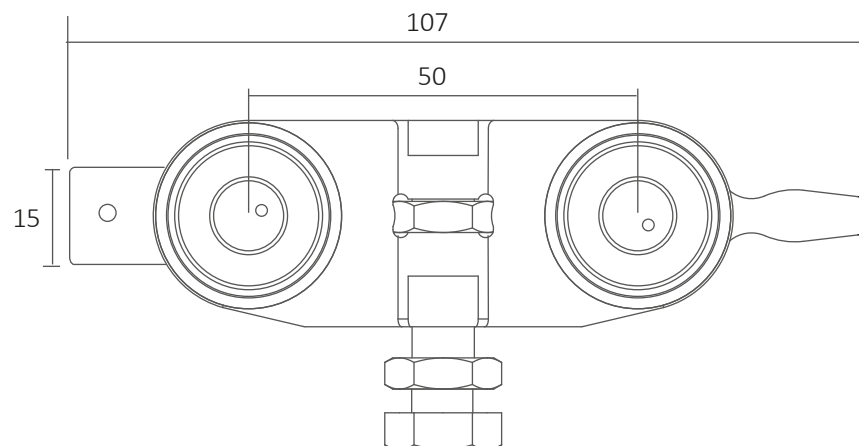

Rodízio nº3

Ref: 3003

Max
PORTA
Door | Porte

EN1527 : 2013

- 6 2 - 1 0 - 1 3

Durabilidade | Durability | Durabilité

100.000 Ciclos | Cycles

Rodízio nº5

Ref: 3005

Max
PORTA
Door | Porte

EN1527 : 2013

- 6 3 - 1 0 - 1 3

Durabilidade | Durability | Durabilité

100.000 Ciclos | Cycles