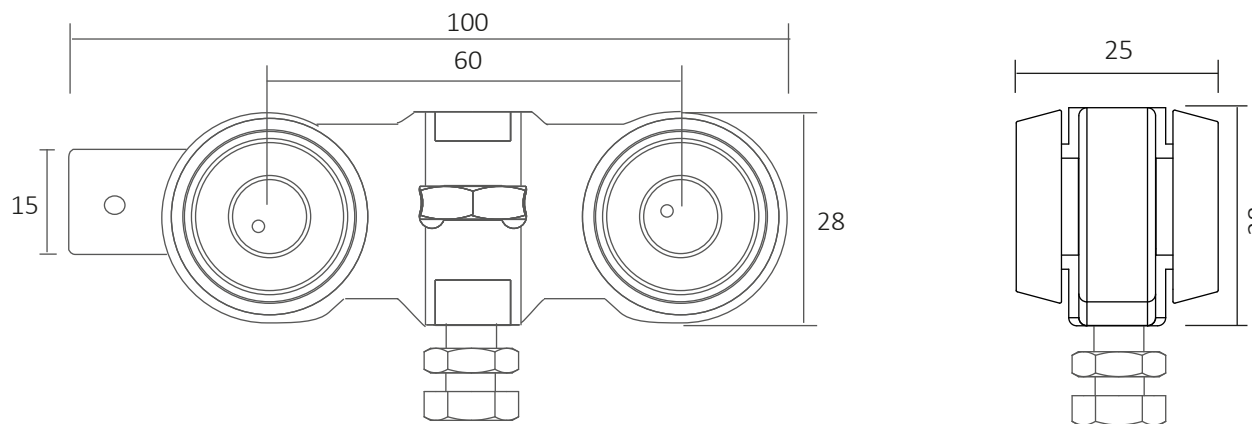

Rodízio nº3

Ref: 3003

Max
PORTA
Door | Porte

EN1527 : 2013

- 6 2 - 1 0 - 1 3

Durabilidade | Durability | Durabilité

100.000 Ciclos | Cycles

Rodízio nº5

Ref: 3005

Max
PORTA
Door | Porte

EN1527 : 2013

- 6 3 - 1 0 - 1 3

Durabilidade | Durability | Durabilité

100.000 Ciclos | Cycles